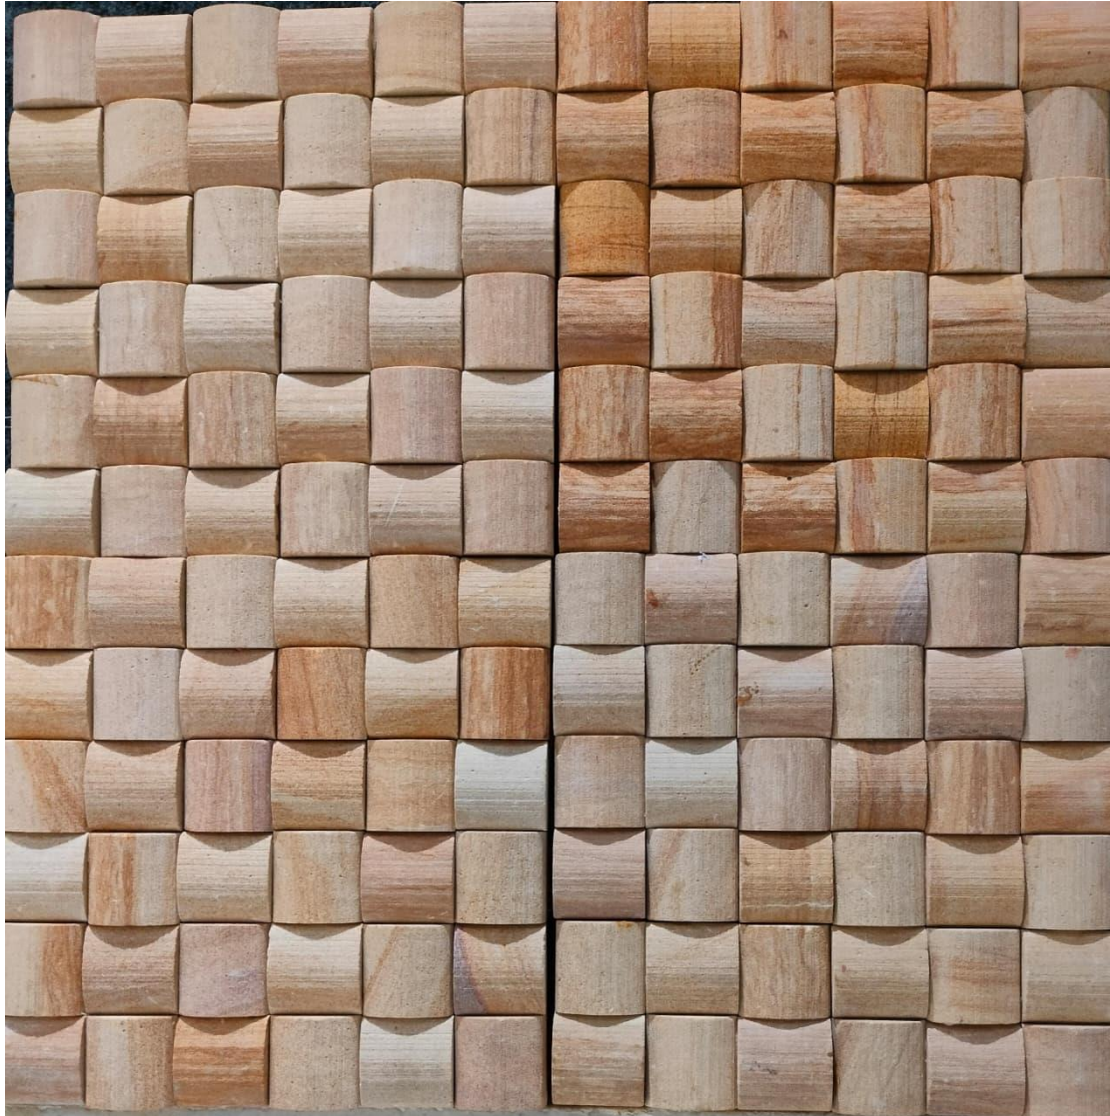

STONE TYPE- SAND STONE

NAME- PYRA BLOCK

SIZE- 12"X12"

STONE TYPE- SAND STONE

NAME- DESERT CANVAS

SIZE- 12"X12"

STONE TYPE- MIX STONE

NAME- TERRA STAR