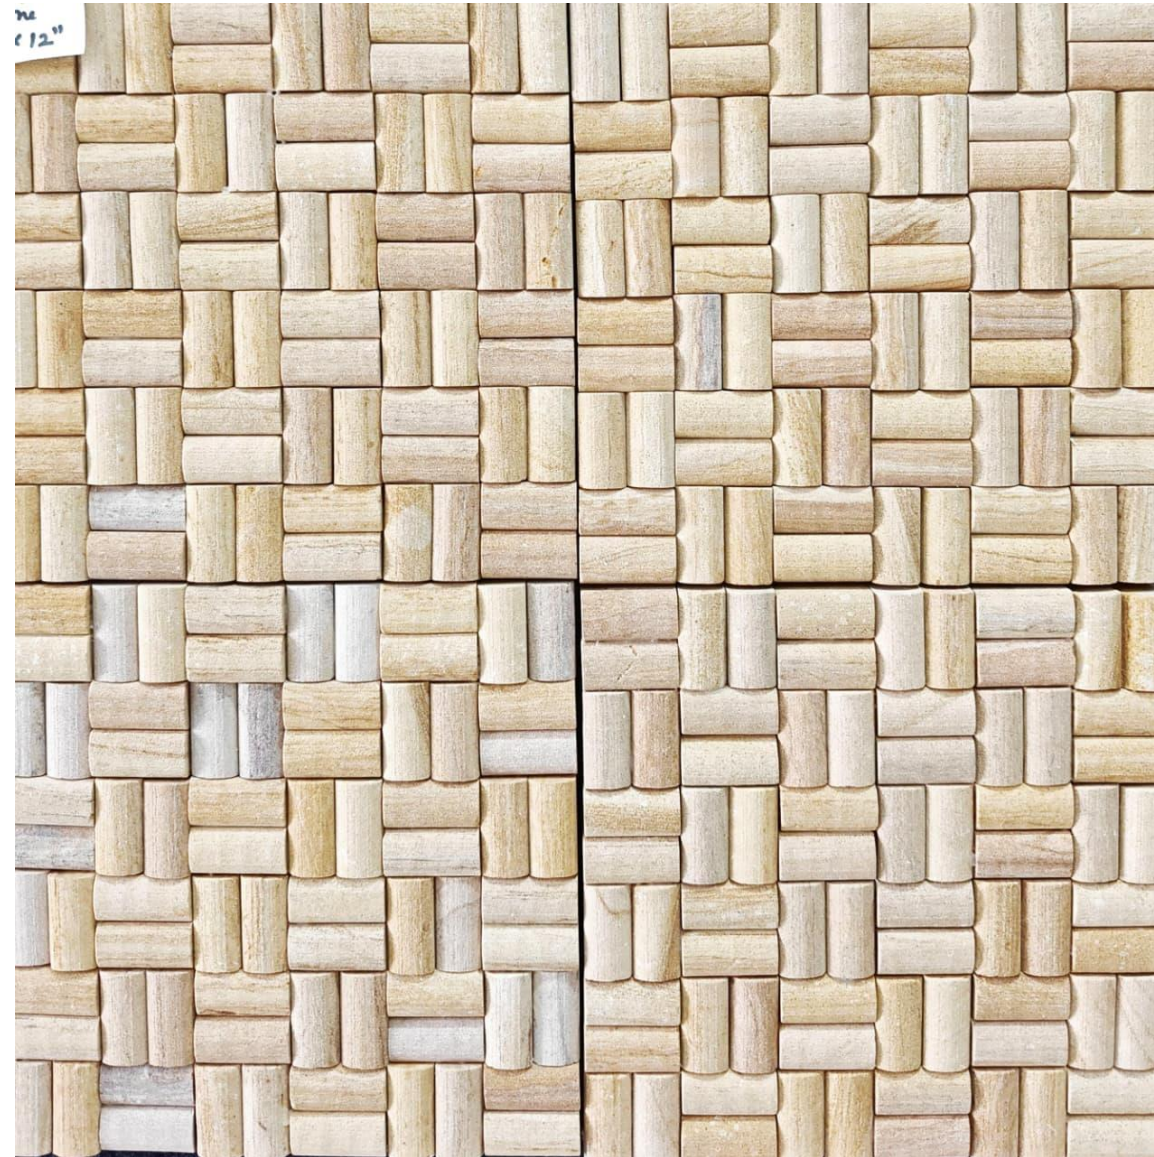

STONE TYPE- SAND STONE

NAME- MINT LEAF

SIZE- 12"X12"

STONE TYPE- MINT STONE

NAME- PENCIL PEBBLE

SIZE- 12"X12"

STONE TYPE- SAND STONE

NAME- LAPIS LAZULI